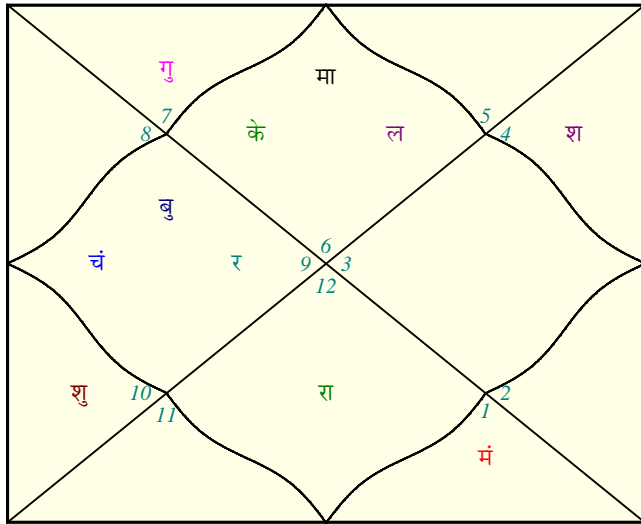

गृह	रेखांश डि : मि :से	राशी	राशी के रेखांश प्रकार डि : मि :से	नक्षत्र	पद
लग्न	161:33:14	कन्या	11:33:14	हस्त	1
चन्द्र	265:5:41	धनु	25:5:41	पूर्वषाढा	4
रवि	256:15:3	धनु	16:15:3	पूर्वषाढा	1
बुध	241:22:50	धनु	1:22:50	मूल	1
शुक्र	276:24:24	मकर	6:24:24रितु	उत्तरषाढा	3
मंगल	17:4:49	मेष	17:4:49	भरणी	2
गुरु	199:19:29	तुला	19:19:29	स्वाति	4
शनि	105:59:50	कर्क	15:59:50रितु	पुष्य	4
राहु	345:4:3	मीन	15:4:3	उत्तर भद्रपाढा	4
केतु	165:4:3	कन्या	15:4:3	हस्त	2
गुलिक	159:50:42	कन्या	9:50:42	उत्तर फालगुनी	4

राशी